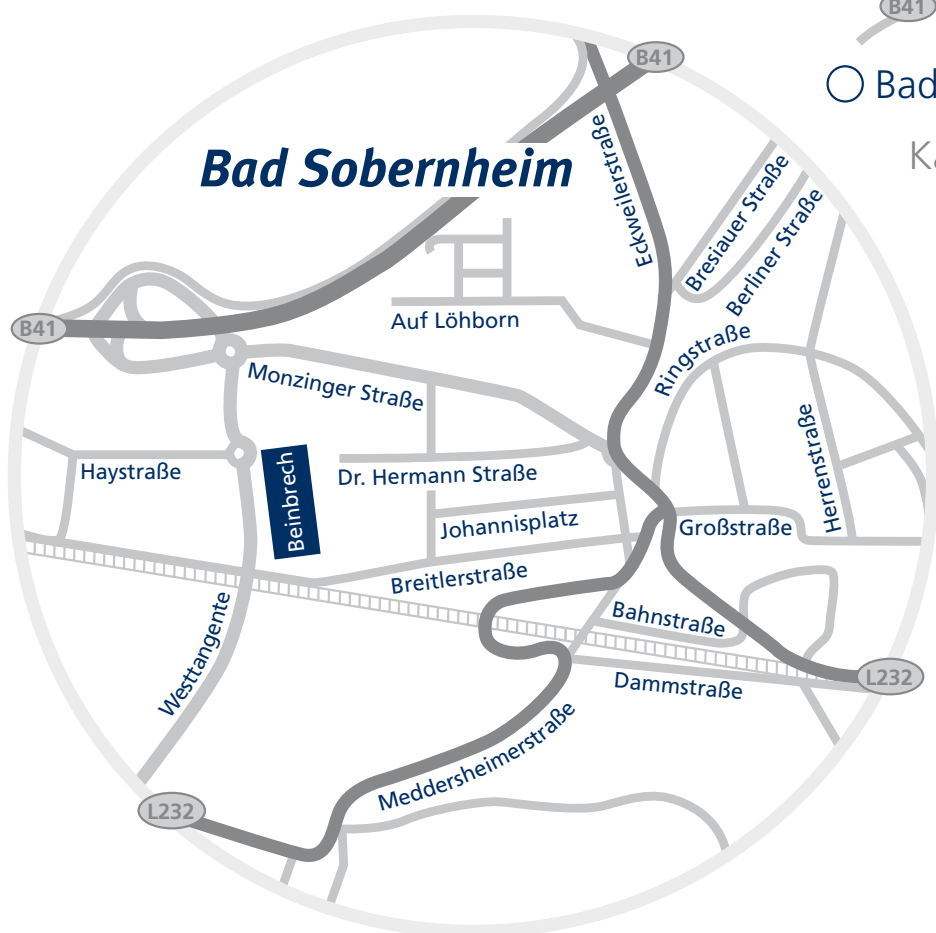

## So finden Sie zu uns:

Frankfurt am Main

Beinbrech GmbH & Co. KG  
Westtangente  
55566 Bad Sobernheim

Tel.: +49 6751 9310-0  
Fax: +49 6751 9310-10

[www.beinbrech.de](http://www.beinbrech.de)