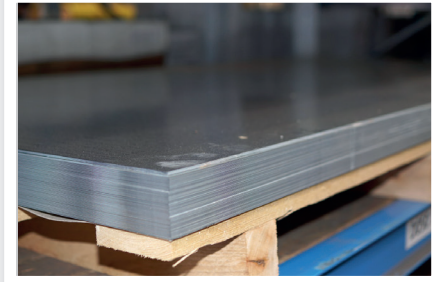

Für Sie an Lager ...

Tafelware/Rollenware

Artikel	Beschreibung	Artikelnr.	VKP Einheit
WALZBLEI	Walzblei 1,25 mm Rolle 700 x 25 cm	2088740	kg
	Walzblei 1,25 mm Rolle 530 x 33 cm	2088741	kg
	Walzblei 1,25 mm Rolle 390 x 45 cm	2088742	kg
	Walzblei 1,25 mm Rolle 350 x 50 cm	2088743	kg
	Walzblei 1,25 mm Rolle 350 x 100 cm	2088739	kg
	BleiPlus 1,25 mm Rolle 390 x 45 cm	2108138	kg
	BleiPlus 1,25 mm Rolle 350 x 100 cm	2242541	kg
	Prefalz Tafelblech 0,7 x 1000 x 2000	2541404	kg
	Prefalz Tafelblech 0,7 x 1000 x 2000	2541405	kg
	Prefalz-Farbaluband 0,7 x 500 mm Glatt P.10 anthrazit	2541400	kg
	Prefalz-Farbaluband 0,7 x 500 mm Glatt Patina Grau	2541402	kg
	Prefalz-Farbaluband 0,7 x 650 mm Glatt P.10 anthrazit	2541401	kg
	Prefalz-Farbaluband 0,7 x 650 mm Glatt Patina Grau	2541403	kg