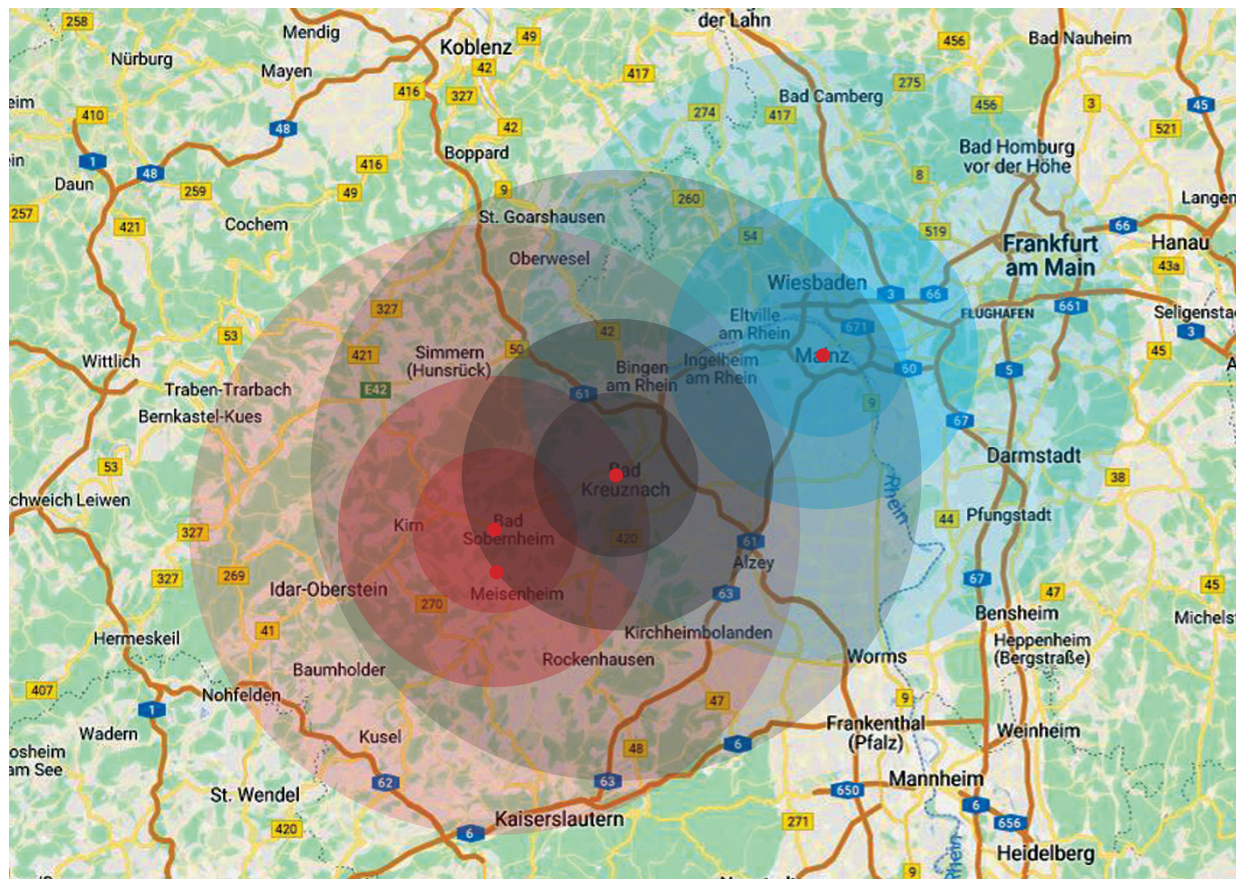

Unsere Preise und Service-Dienstleistungen für Sie auf einen Blick:

Fracht und Maut je Anfahrt

Frachtkostenanteil inkl. Vor-Ort-Zeit 30 Minuten	45,00 €
Mindermengenzuschlag bei Warenwert netto <400 €	35,00 €
Vergebliche Anfahrt zur Baustelle	75,00 €
Anteilige Maut- und Energiekosten	29,50 €
Zusätzliche Vor-Ort-Zeit je 15 Min.	20,00 €
Umlagerung zur Abholung an anderem Standort	20,00 €

Entladehilfen

Entladehilfe mit Kran oder Stapler (ebenerdig) je Hub	10,00 €
Kranentladung mit Hochkran 18 m je Stunde	105,00 €
Kranentladung mit Hochkran bis 24 m je Stunde	125,00 €
Kranentladung mit Hochkran bis 33 m je Stunde	auf Anfrage

Schüttgüter (siehe Zonenkarte rechts)

ZONE 1: 10 km Umkreis je Anfahrt	47,50 €
ZONE 2: 30 km Umkreis je Anfahrt	95,00 €
ZONE 3: 60 km Umkreis je Anfahrt	150,00 €
Einweg Big Bag je Stück	8,00 €
Befüllen Big Bag je Stück	17,00 €

Lademittel je Stück

Paletten Nutzungspauschale	3,00 €
Folienhaube für Europalette	3,50 €
Folienhaube für Gipskartonpalette	5,50 €

Warenrücknahme

Mindest-Rücknahmekosten (nur Lagerware!) prozentual vom Warenwert	20 %

Warenrückholungen erfolgen unter Berechnung von Fracht, Maut und Kran/Staplerbewegung gemäß dieser Servicepreislise

Sonderdienstleistung

Umschreiben Rechnung auf abweichenden Empfänger	10,00 €
Zuschnitt-Service Plattenwerkstoffe (OSB, Sperrholz, 3-Schicht-Platten, etc.)	auf Anfrage

Übersicht Frachtzonen für Schüttgüter,
Radius 10 km, 30 km & 60 km um unsere Standorte:

- **Bad Kreuznach**
  Schwabenheimer Weg 119
  55543 Bad Kreuznach
  Tel.: 0671 / 795-0
- **Mainz**
  Am Sägewerk 25 - 31
  55124 Mainz-Gonsenheim
  Tel.: 06131 / 21069-11
- **Bad Sobernheim**
  Westtangente
  55566 Bad Sobernheim
  Tel.: 06751 / 9310-0
- **Meisenheim**
  An der B 420
  55590 Meisenheim
  Tel.: 06753 / 3687

Warenrücknahme

Wir behalten es uns vor, die von uns gelieferte Ware aus unserem Sortiment nur in tadellosem Zustand und nach unserer Zustimmung bei frachtfreier Rücksendung zurückzunehmen. Der Wert zurückgenommener Ware wird abzüglich angemessener Rücknahmekosten in Höhe von mindestens 20 % gutgeschrieben. Von einer Rücknahme ausgeschlossen sind Sonderanfertigungen, Kommissionsware, Ware mit Erreichen der Mindesthaltbarkeit sowie Chargenartikel. Die Rücknahme frostgefährdeter Ware ist in den Wintermonaten ausgeschlossen.