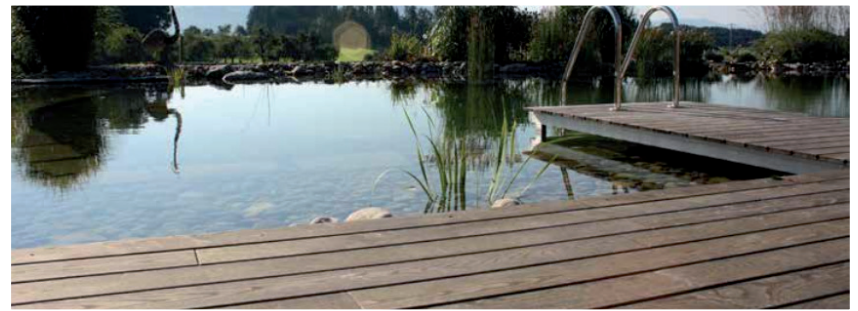

Für Sie an Lager!

Beinbrech
Holz- & Baustoffzentrum

Terrassenholz

Produkt	Profil-/Produktbeschreibung	Dimension	VPE
Megawood Classic	fein geriffelte Oberseite, genutete Unterseite 	21 x 145 mm	2 Stück/Bund
ABVERKAUF Megawood Classic Jumbo	fein geriffelte Oberseite, genutete Unterseite 	21 x 242 mm	1 Stück/Bund
Megawood Premium	gehobelte Oberseite, gebürstete Unterseite 	21 x 145 mm 21 x 242 mm	2 Stück/Bund 1 Stück/Bund
Megawood Premium Plus	gehobelte Oberseite, gebürstete Unterseite 	21 x 145 mm 21 x 242 mm	2 Stück/Bund 1 Stück/Bund
Megawood Signum	einseitig oszillierend, gehobelte, polierte Oberfläche 	21 x 145 mm	1 Stück/Bund