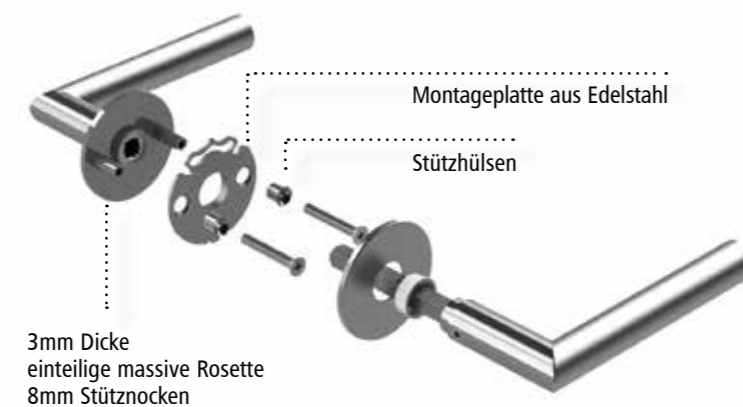

TÜRGRIFFE PLANROSETTE MIT KLIPPTECHNIK

Yankee

Edelstahl matt
Ausführungen: BB / PZ / WC

Zulu

Edelstahl matt
Ausführungen: BB / PZ / WC

DIE TECHNIK DER PLANROSETTE

Ausführung WC:

Beinbrech GmbH & Co. KG

Standort Meisenheim
An der B 420
55590 Meisenheim
Tel.: +49 6753 3687
Fax: +49 6753 3612
info@beinbrech.de

Türgriffe Beinbrech Steel-Line

TÜRGRIFFE MIT KLIPPROSETTE

Alpha

Edelstahl matt
Ausführungen: BB / PZ / WC /
WGR / WGL

Vormontierte Seite

SCHNELLE MONTAGE

TÜRGRIFFE FÜR DEN EINGANGSBEREICH

Alpha

Edelstahl matt
Schutzwechsellgarnitur
Ausführung: PZ 72mm

**EINBRUCHSCHUTZ NACH DIN 18257
WIDERSTANDSKLASSE ES 2
(STARK EINBRUCHHEMMEND)**