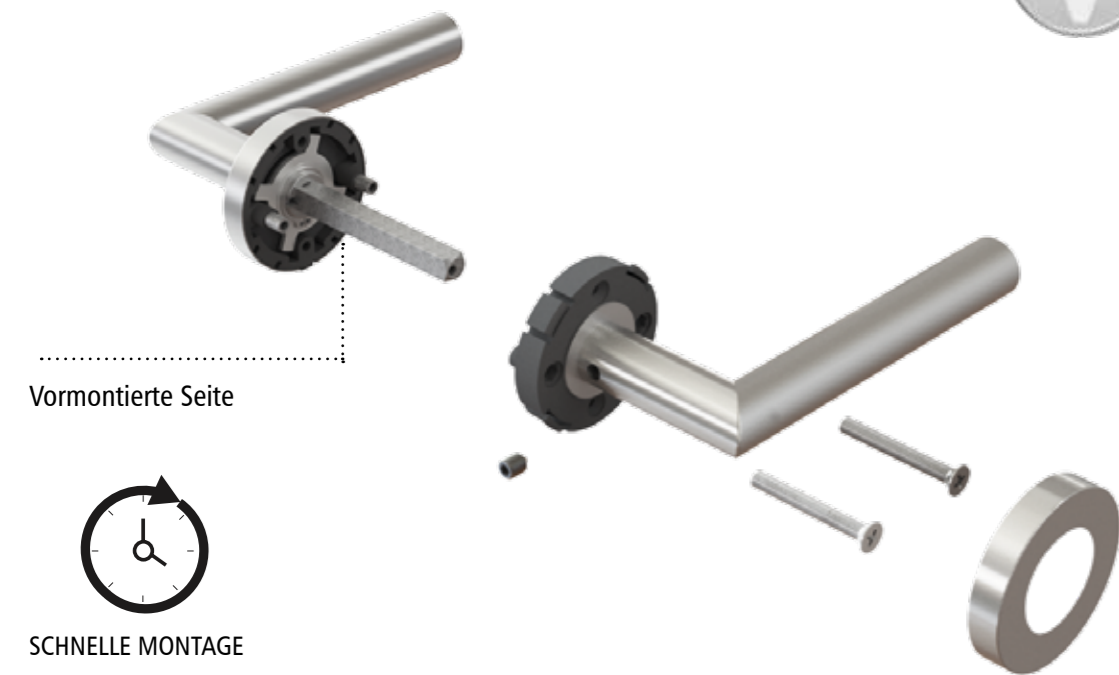

TÜRGRIFFE PLANROSETTE MIT KLIPPTECHNIK

Yankee

Edelstahl matt
Ausführungen: BB / PZ / WC

Zulu

Edelstahl matt
Ausführungen: BB / PZ / WC

DIE TECHNIK DER PLANROSETTE

Ausführung WC:

Beinbrech GmbH & Co. KG

Standort Meisenheim
An der B 420
55590 Meisenheim
Tel.: +49 6753 3687
Fax: +49 6753 3612
info@beinbrech.de

Türgriffe Beinbrech Steel-Line

TÜRGRIFFE MIT KLIPPROSETTE

Alpha

Edelstahl matt
Ausführungen: BB / PZ / WC /
WGR / WGL

X-Ray

Schwarz matt
Ausführungen: BB / PZ / WC

Bravo

Edelstahl matt
Ausführungen BB / PZ / WC

Tango

Edelstahl matt
Ausführungen: BB / PZ / WC

Ausführung WC:

DIE TECHNIK DER KLIPPROSETTE

Vormontierte Seite

SCHNELLE MONTAGE

TÜRGRIFFE FÜR DEN EINGANGSBEREICH

Alpha

Edelstahl matt
Schutzwechsellgarnitur
Ausführung: PZ 72mm

**EINBRUCHSCHUTZ NACH DIN 18257
WIDERSTANDSKLASSE ES 2
(STARK EINBRUCHHEMMEND)**