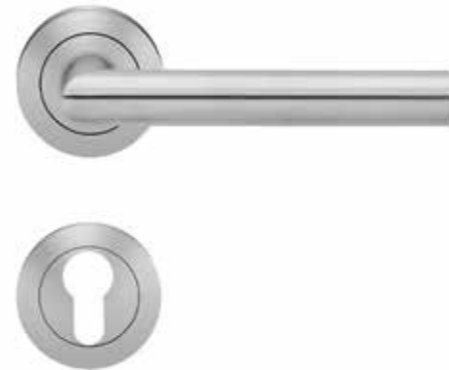

TÜRGRIFFE PLANROSETTE MIT KLIPPTECHNIK

Yankee

Edelstahl matt
Ausführungen: BB / PZ / WC

Zulu

Edelstahl matt
Ausführungen: BB / PZ / WC

DIE TECHNIK DER PLANROSETTE

Ausführung WC:

Beinbrech GmbH & Co. KG

Standort Meisenheim
An der B 420
55590 Meisenheim
Tel.: +49 6753 3687
Fax: +49 6753 3612
info@beinbrech.de

Türgriffe Beinbrech Steel-Line

TÜRGRIFFE MIT KLIPPROSETTE

Alpha

Edelstahl matt
Ausführungen: BB / PZ / WC /
WGR / WGL

Vormontierte Seite

SCHNELLE MONTAGE

TÜRGRIFFE FÜR DEN EINGANGSBEREICH

Alpha

Edelstahl matt
Schutzwechsellgarnitur
Ausführung: PZ 72mm

**EINBRUCHSCHUTZ NACH DIN 18257
WIDERSTANDSKLASSE ES 2
(STARK EINBRUCHHEMMEND)**

Abb.: Alpha WG

GANZGLASTÜR BESCHLÄGE

Sierra

Set inkl. Bänder und Holzargenteile
Edelstahl matt
Ausführungen: UV / PZ / WC

Lima

Set inkl. Bänder und Holzargenteile
Edelstahl matt
Ausführungen: UV / PZ / WC