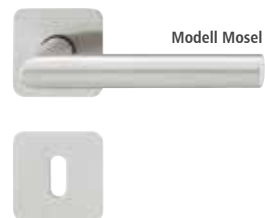

Unsere Modelle im Überblick: